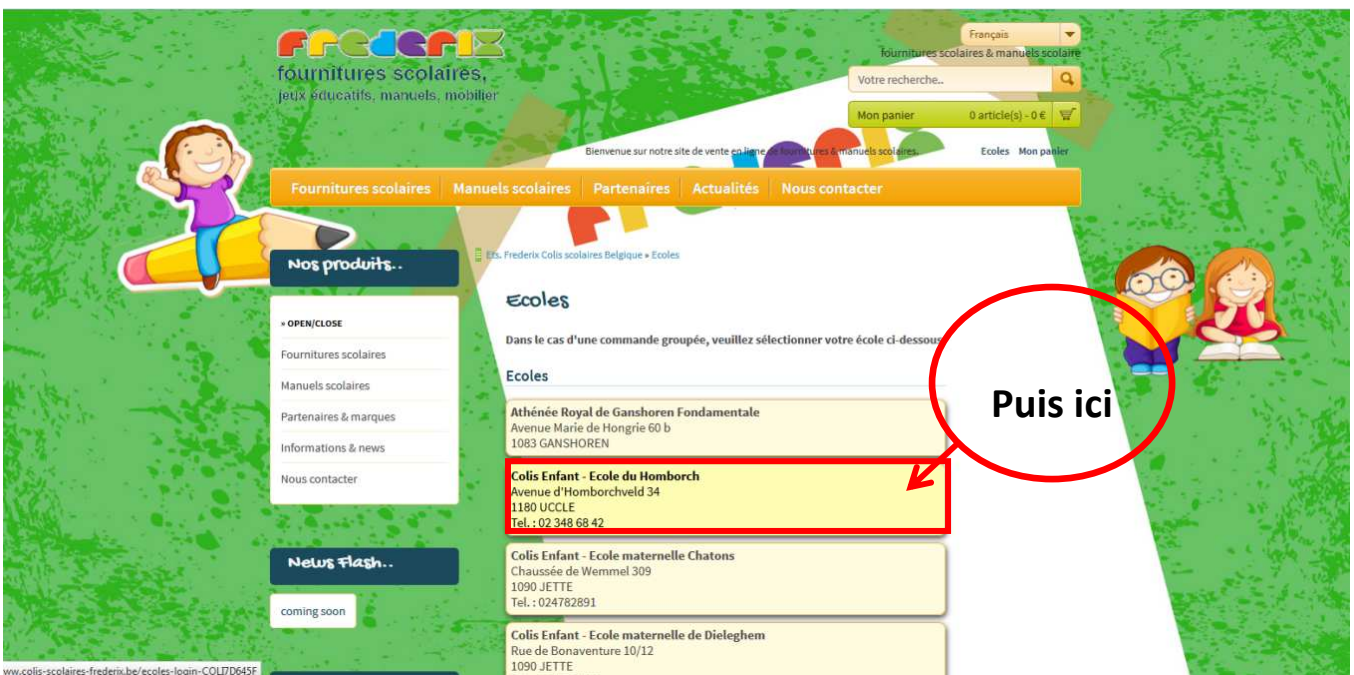

Les étapes

- Se connecter sur le site du fournisseur : www.colis-scolaires-frederix.be
- Une fois sur le site web des colis-scolaires-frederix, veuillez sélectionner la section dédiée aux écoles et ensuite sélectionnez notre école.

- Vous êtes maintenant dans la section dédiée à notre école, et uniquement à notre école.

1. Sélectionnez votre classe : [Q]d[]j
2. Entrez le code (en MAJUSCULES) : M1C
3. Recopiez le captcha (code antispam)
4. Cliquez sur le bouton " Accéder à la liste"