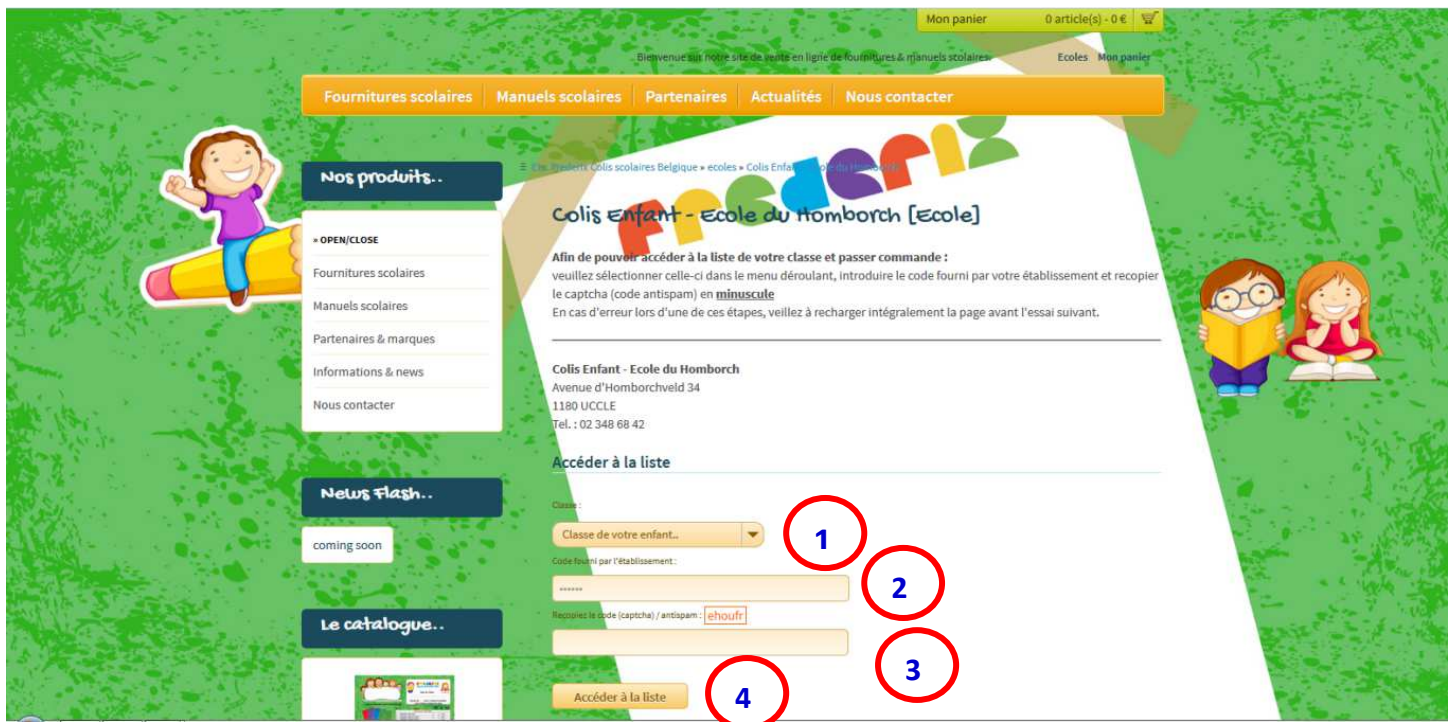

Les étapes

- Se connecter sur le site du fournisseur : www.colis-scolaires-frederix.be
- Une fois sur le site web des colis-scolaires-frederix, veuillez sélectionner la section dédiée aux écoles et ensuite sélectionnez notre école.

- Vous êtes maintenant dans la section dédiée à notre école, et uniquement à notre école.

1. Sélectionnez votre classe : [Q]d[]j
2. Entrez le code (en MAJUSCULES) : M1C
3. Recopiez le captcha (code antispam)
4. Cliquez sur le bouton " Accéder à la liste"

- Vous êtes maintenant dans la section dédiée à la sélection des articles nécessaires pour votre enfant.

⇒ Vous pouvez sélectionner toute la liste en cliquant sur « *Tout ajouter* » ou seulement les articles dont vous avez besoin en les cochant un et un, pour finaliser cliquez sur « *Ajouter les articles sélectionnés* ».