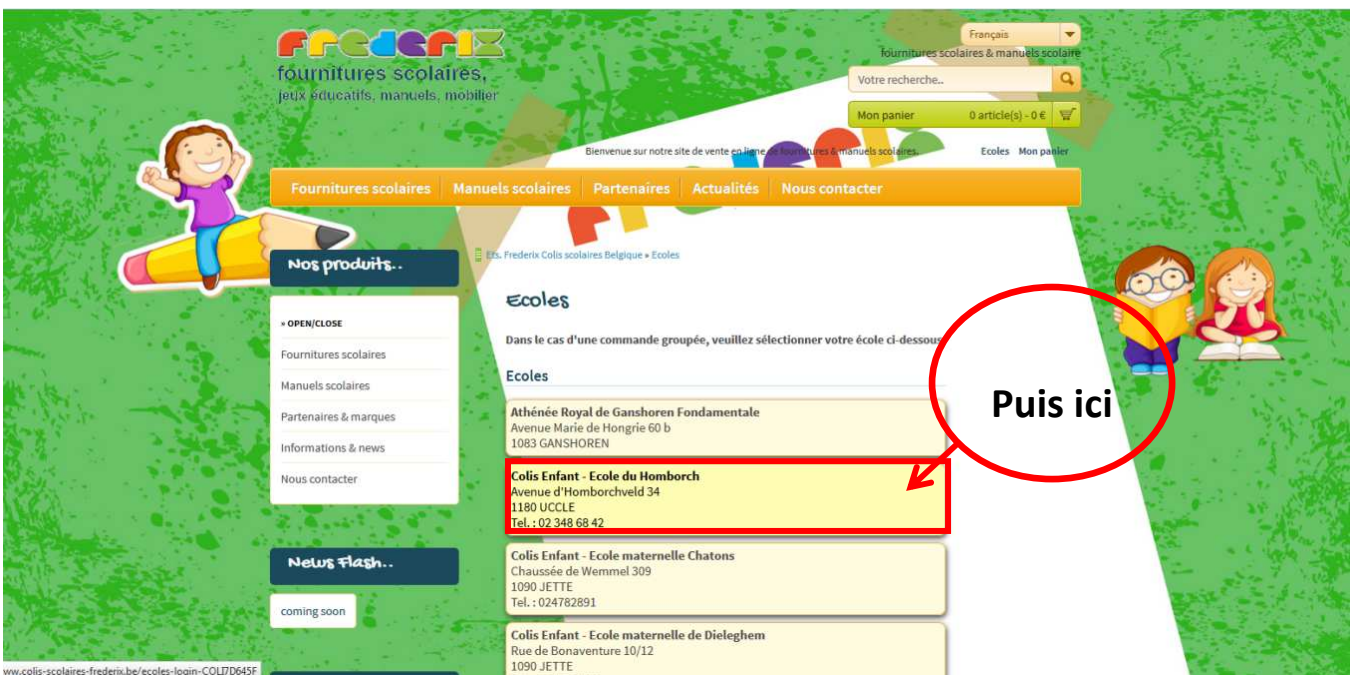

Ci-dessous vous trouverez une aide pour passer votre commande **UNIQUEMENT** sur le site web de notre fournisseur.

Un tutoriel est également disponible sur le site de l'école www.ecoleduhomborch.be

Toute commande doit être finalisée **avant le 20 juillet 2017**, une fois le 21 juillet, **l'application sera désactivée.**

- Vous êtes maintenant dans la section dédiée à notre école, et uniquement à notre école.

1. Sélectionnez votre classe : P1ABC
2. Entrez le code (en MAJUSCULES) : P1ABC
3. Recopiez le captcha (code antispam)
4. Cliquez sur le bouton " Accéder à la liste"