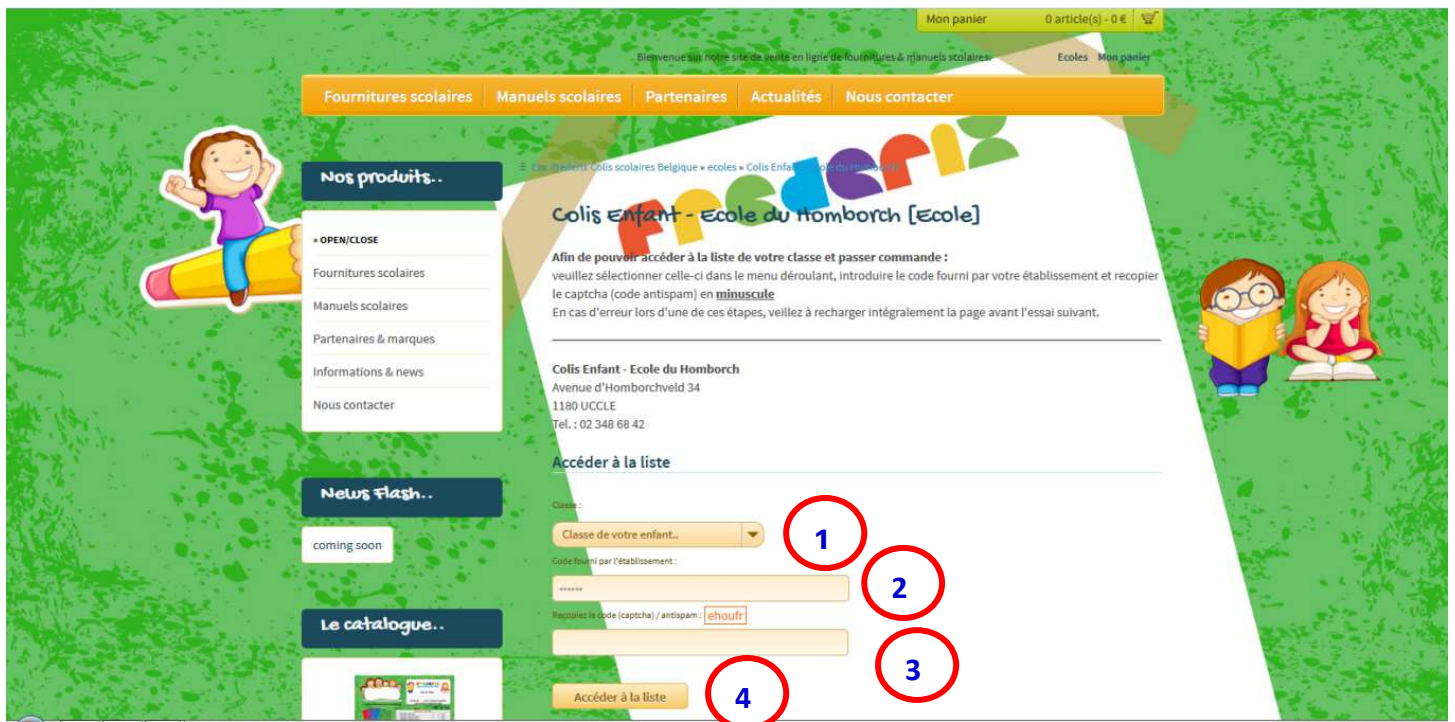

Merci, bonnes vacances et à l'année prochaine.

L'APEH

Les étapes

- Se connecter sur le site du fournisseur : www.colis-scolaires-frederix.be
- Une fois sur le site web des colis-scolaires-frederix, veuillez sélectionner la section dédiée aux écoles et ensuite sélectionnez notre école.

- Vous êtes maintenant dans la section dédiée à notre école, et uniquement à notre école.

1. Sélectionnez votre classe : P1ABC
2. Entrez le code (en MAJUSCULES) : P1ABC
3. Recopiez le captcha (code antispam)
4. Cliquez sur le bouton " Accéder à la liste"