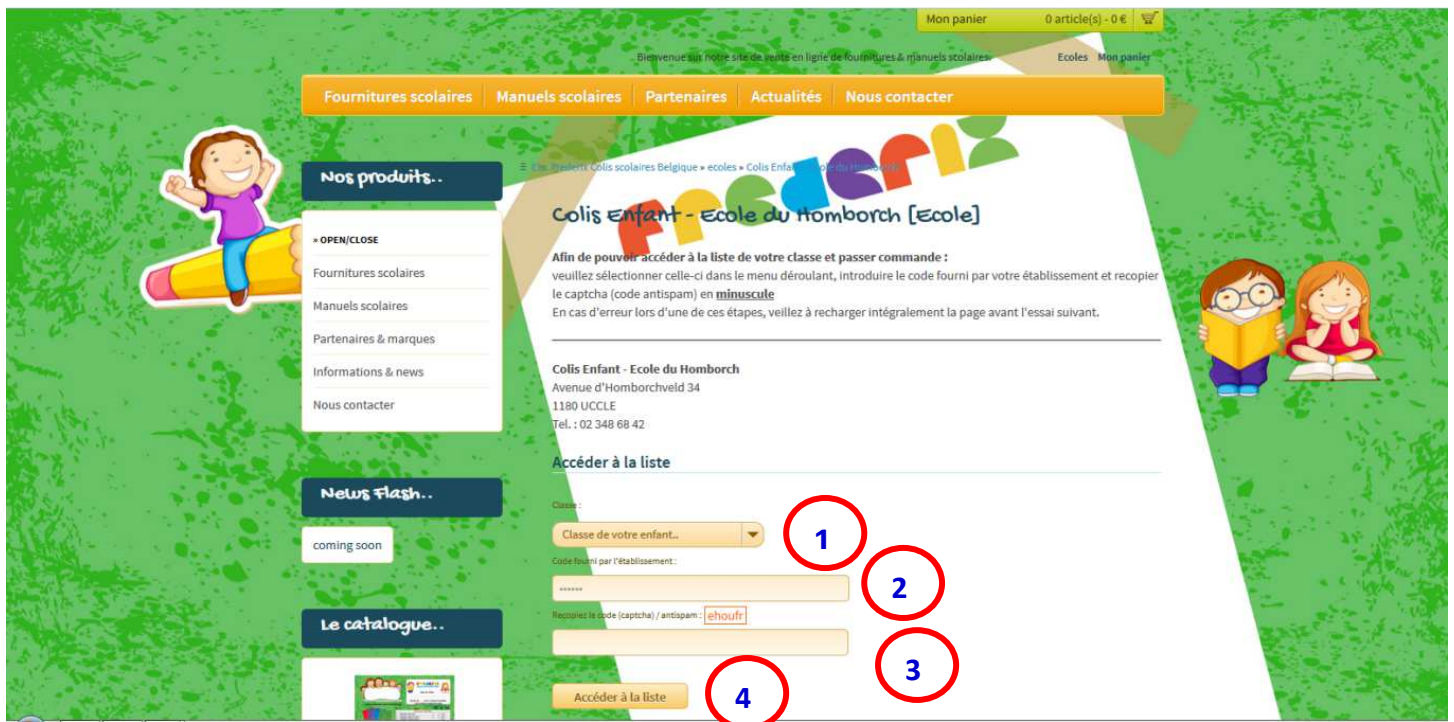

Merci, bonnes vacances et à l'année prochaine.

L'APEH

Les étapes

- Se connecter sur le site du fournisseur : www.colis-scolaires-frederix.be
- Une fois sur le site web des colis-scolaires-frederix, veuillez sélectionner la section dédiée aux écoles et ensuite sélectionnez notre école.

- Vous êtes maintenant dans la section dédiée à notre école, et uniquement à notre école.

1. Sélectionnez votre classe : P4AB
2. Entrez le code (en MAJUSCULES) : P4AB
3. Recopiez le captcha (code antispam)
4. Cliquez sur le bouton " Accéder à la liste"