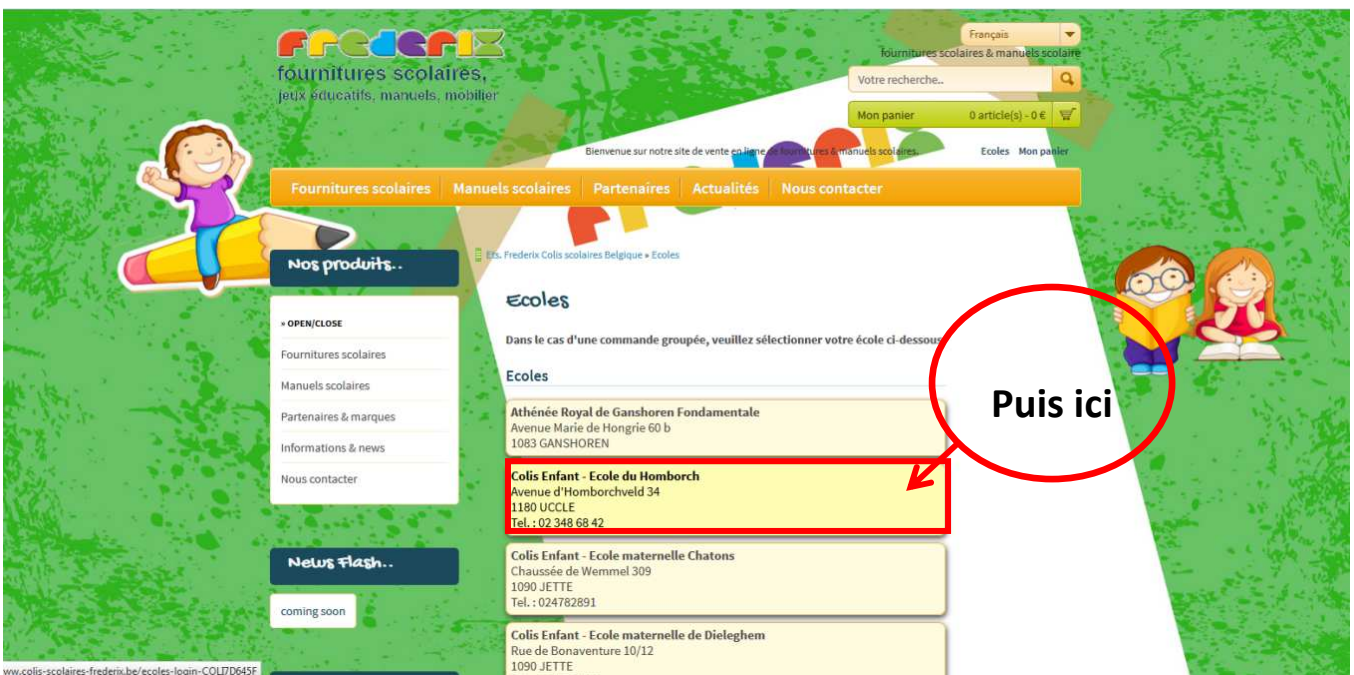

Les étapes

- Se connecter sur le site du fournisseur : www.colis-scolaires-frederix.be
- Une fois sur le site web des colis-scolaires-frederix, veuillez sélectionner la section dédiée aux écoles et ensuite sélectionnez notre école.