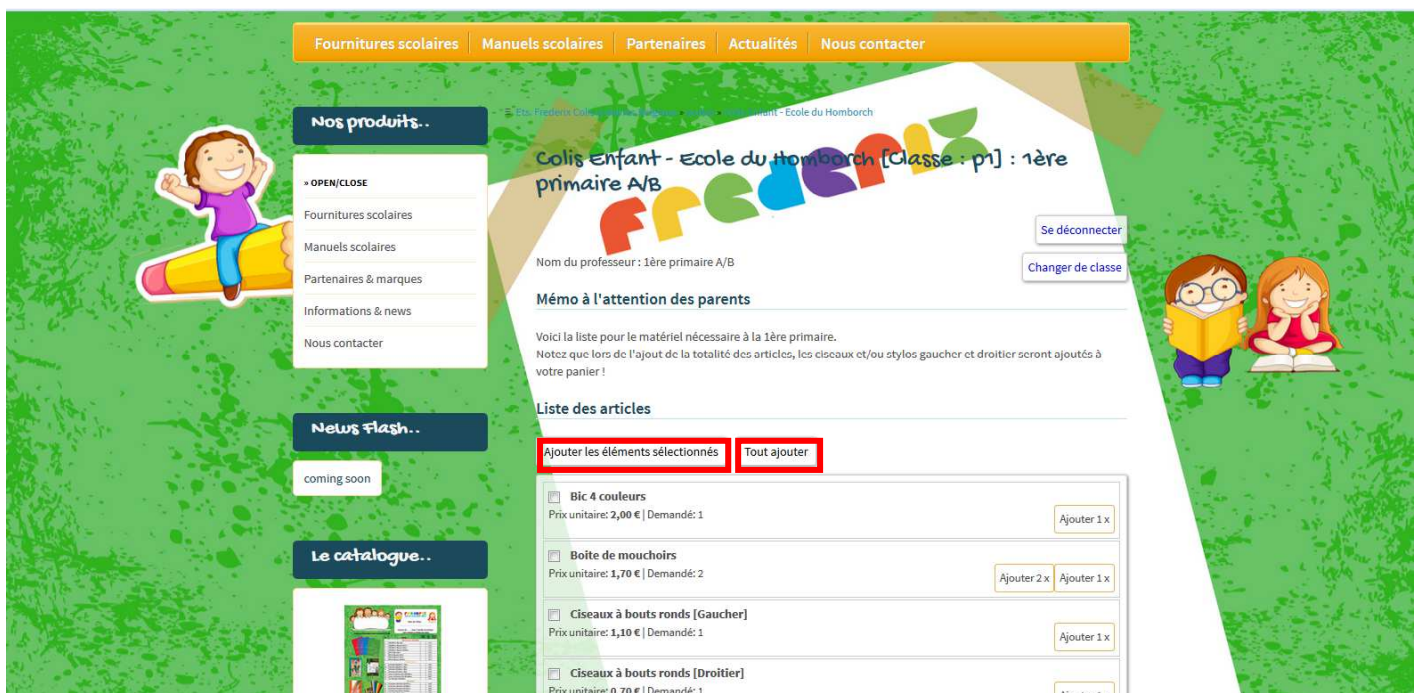

- Vous êtes maintenant dans la section dédiée à la sélection des articles nécessaires pour votre enfant.

⇒ Vous pouvez sélectionner toute la liste en cliquant sur « *Tout ajouter* » ou seulement les articles dont vous avez besoin en les cochant un et un, pour finaliser cliquez sur « *Ajouter les articles sélectionnés* ».

Attention les articles gauchers et droitiers sont tous les 2 repris, veuillez seulement sélectionner l'article adéquat.

⇒ Pour rajouter des articles supplémentaires du catalogue, veuillez vous référer au point suivant.