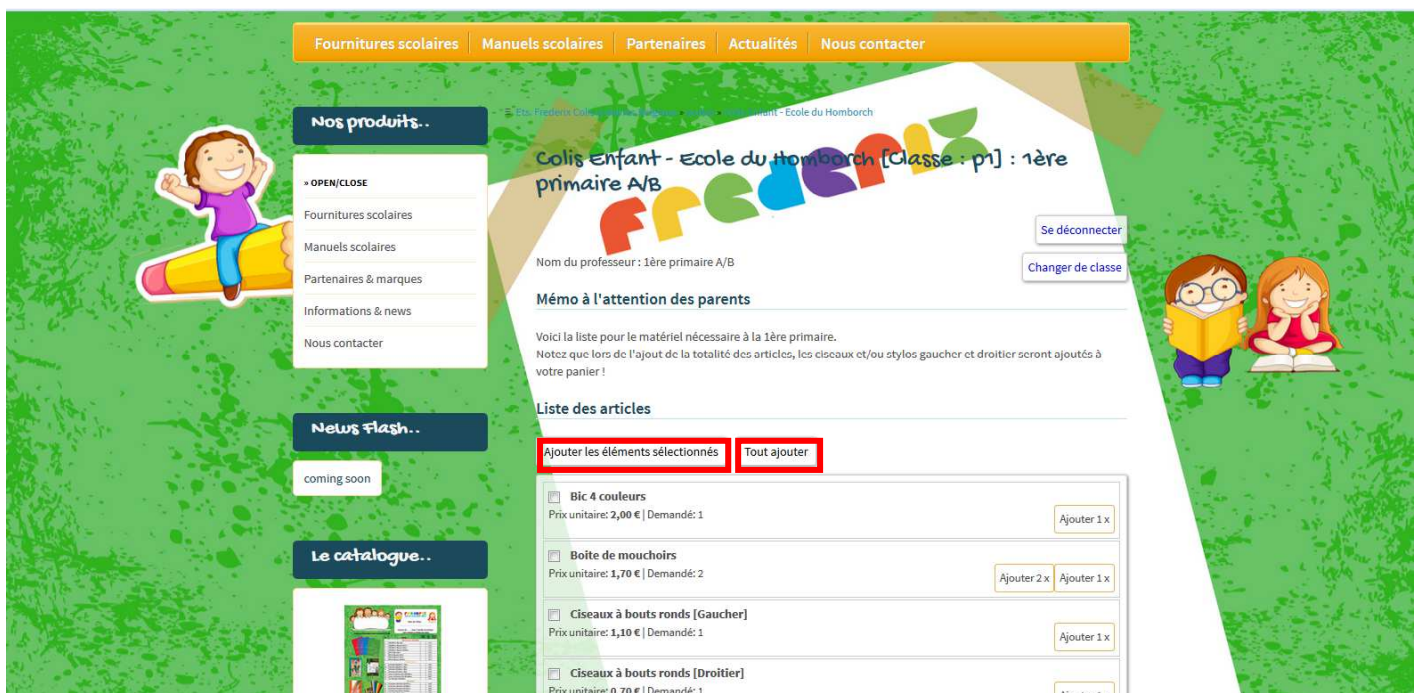

- Vous êtes maintenant dans la section dédiée à la sélection des articles nécessaires pour votre enfant.

- ⇒ Vous pouvez sélectionner toute la liste en cliquant sur « *Tout ajouter* » ou seulement les articles dont vous avez besoin en les cochant un et un, pour finaliser cliquez sur « *Ajouter les articles sélectionnés* ».

Attention les articles gauchers et droitiers sont tous les 2 repris, veuillez seulement sélectionner l'article adéquat.

- ⇒ Pour rajouter des articles supplémentaires du catalogue, veuillez vous référer au point suivant.