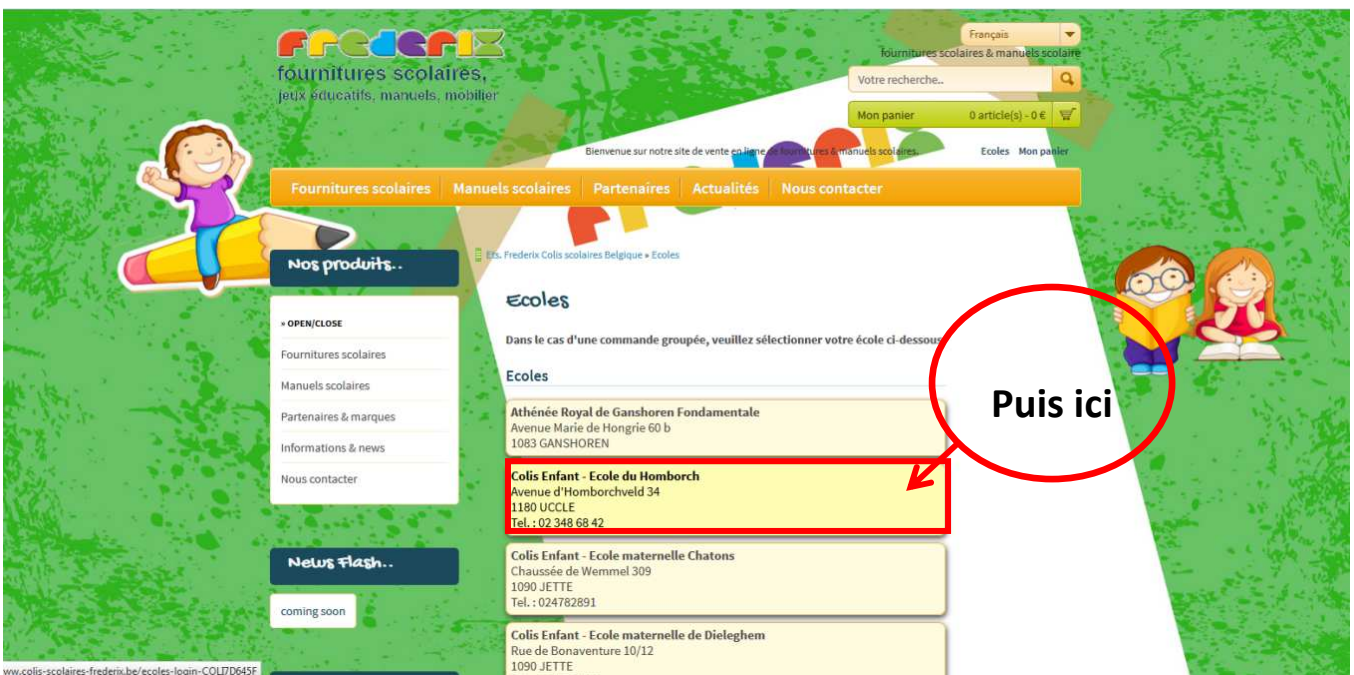

Ci-dessous vous trouverez une aide pour passer votre commande **UNIQUEMENT** sur le site web de notre fournisseur.

Un tutoriel est également disponible sur le site de l'école www.ecoleduhomborch.be

Toute commande doit être finalisée **avant le 20 juillet 2017**, une fois le 21 juillet, **l'application sera désactivée.**

- Vous êtes maintenant dans la section dédiée à notre école, et uniquement à notre école.

1. Sélectionnez votre classe : P5ABC
2. Entrez le code (en MAJUSCULES) : P5ABC
3. Recopiez le captcha (code antispam)
4. Cliquez sur le bouton " Accéder à la liste "