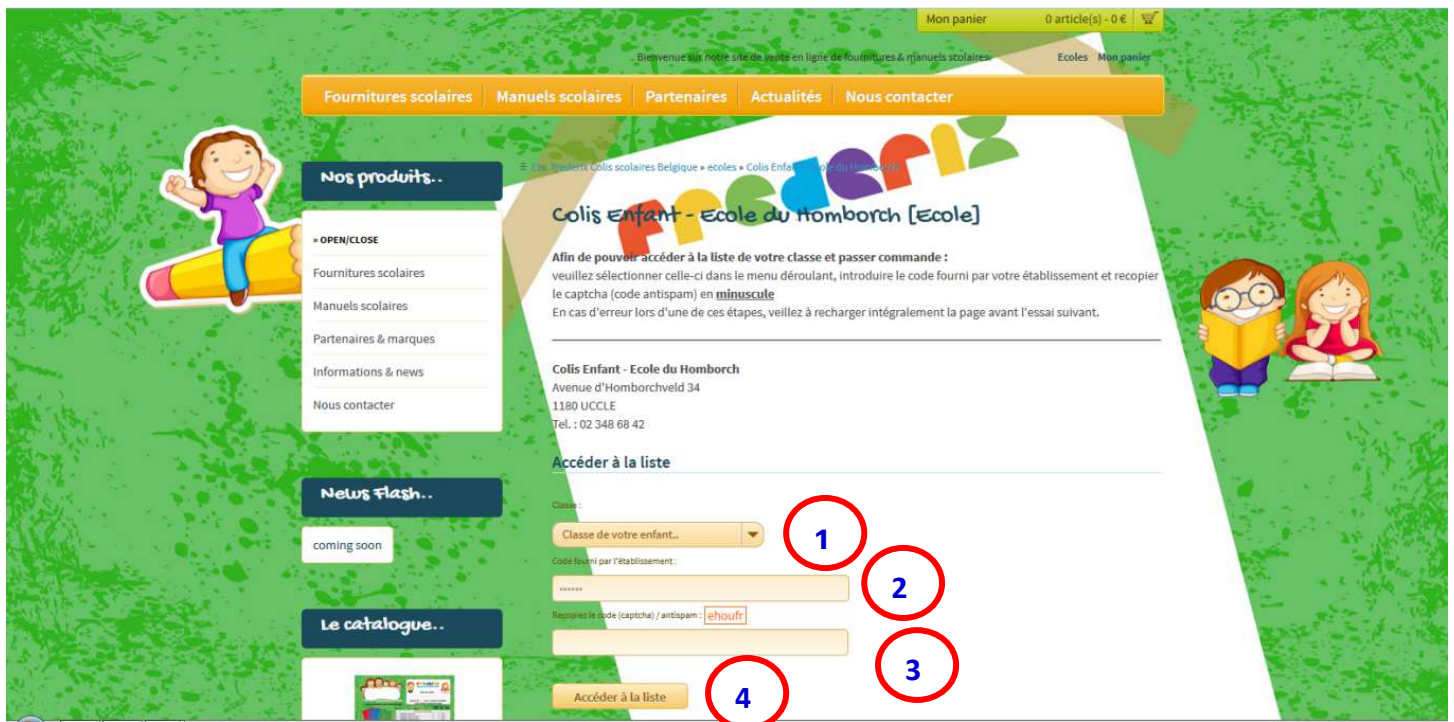

Merci, bonnes vacances et à l'année prochaine.

L'APEH

Les étapes

- Se connecter sur le site du fournisseur : www.colis-scolaires-frederix.be
- Une fois sur le site web des colis-scolaires-frederix, veuillez sélectionner la section dédiée aux écoles et ensuite sélectionnez notre école.

- Vous êtes maintenant dans la section dédiée à notre école, et uniquement à notre école.

1. Sélectionnez votre classe : P5ABC
2. Entrez le code (en MAJUSCULES) : P5ABC
3. Recopiez le captcha (code antispam)
4. Cliquez sur le bouton " Accéder à la liste "