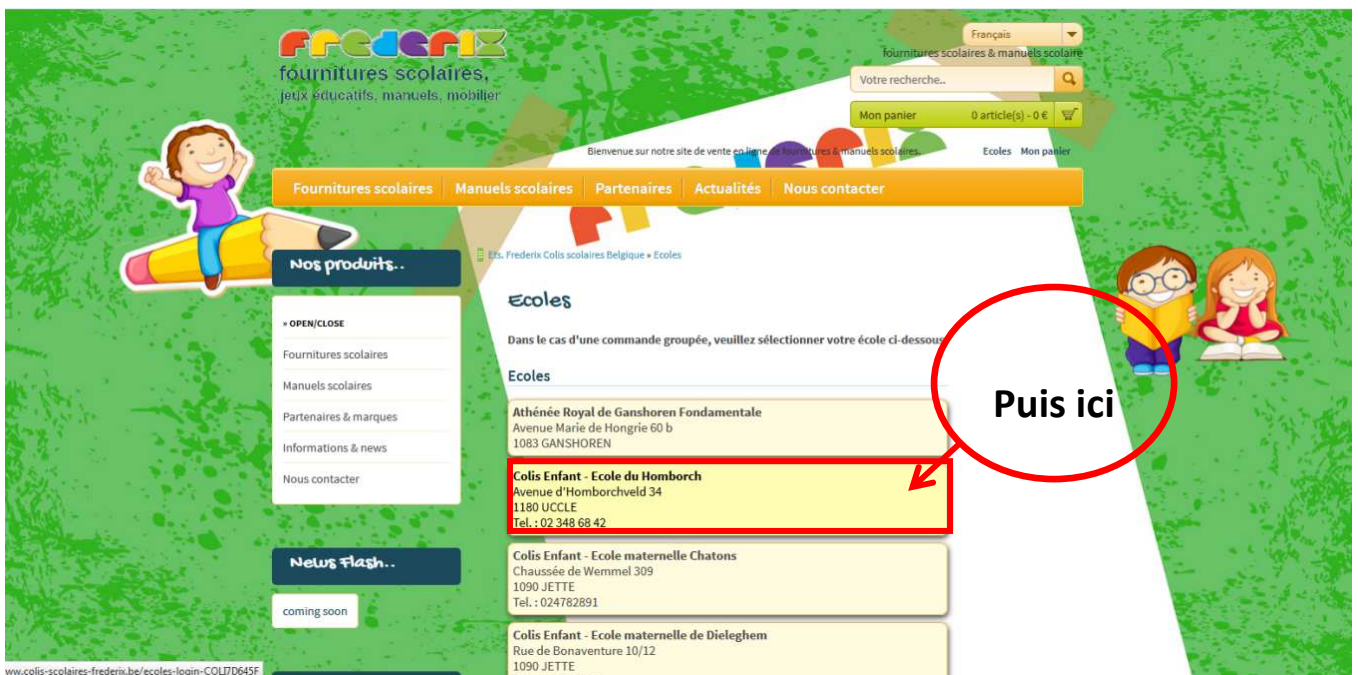

Ci-dessous vous trouverez une aide pour passer votre commande **UNIQUEMENT** sur le site web de notre fournisseur.

Un tutoriel est également disponible sur le site de l'école www.ecoleduhomborch.be

Toute commande doit être finalisée **avant le 20 juillet 2017**, une fois le 21 juillet, **l'application sera désactivée.**

- Vous êtes maintenant dans la section dédiée à notre école, et uniquement à notre école.

1. Sélectionnez votre classe : P6ABC
2. Entrez le code (en MAJUSCULES) : P6ABC
3. Recopiez le captcha (code antispam)
4. Cliquez sur le bouton " Accéder à la liste"