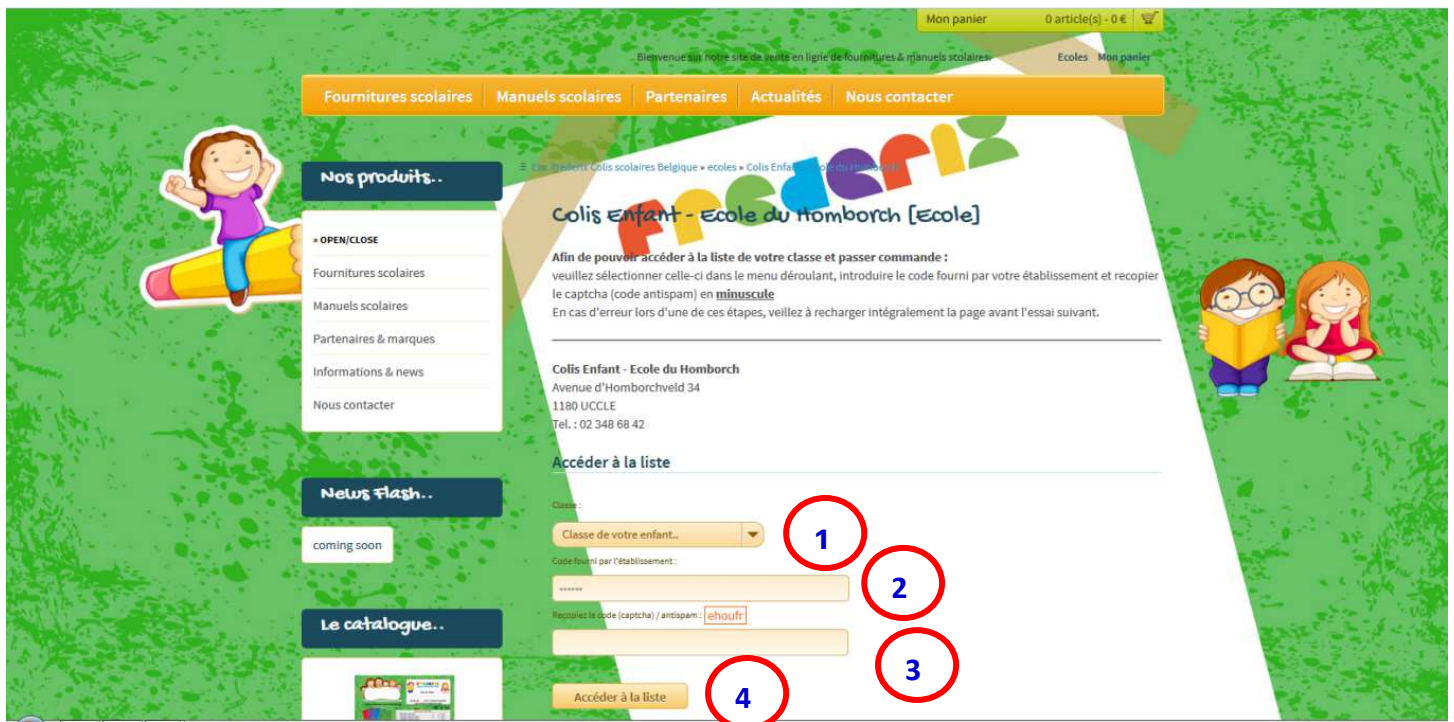

Merci, bonnes vacances et à l'année prochaine.

L'APEH

Les étapes

- Se connecter sur le site du fournisseur : www.colis-scolaires-frederix.be
- Une fois sur le site web des colis-scolaires-frederix, veuillez sélectionner la section dédiée aux écoles et ensuite sélectionnez notre école.

- Vous êtes maintenant dans la section dédiée à notre école, et uniquement à notre école.

1. Sélectionnez votre classe : P6ABC
2. Entrez le code (en MAJUSCULES) : P6ABC
3. Recopiez le captcha (code antispam)
4. Cliquez sur le bouton " Accéder à la liste"