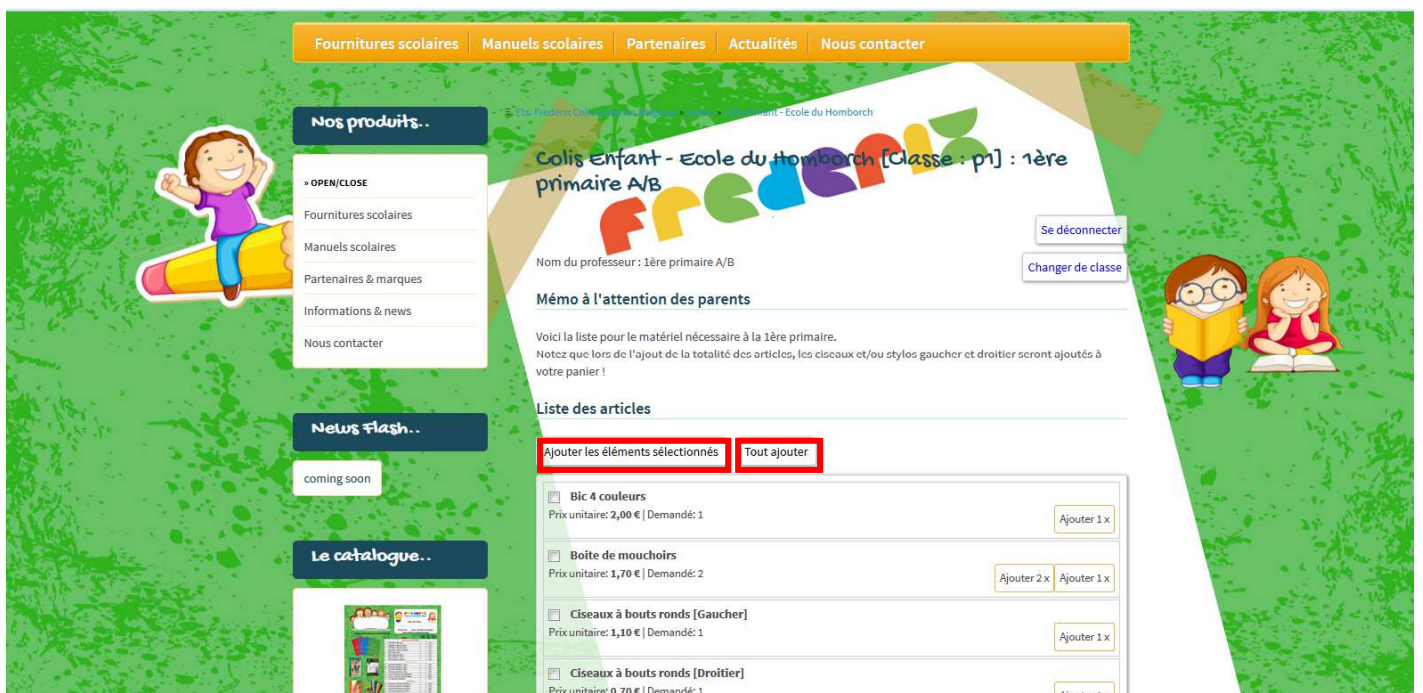

- Vous êtes maintenant dans la section dédiée à la sélection des articles nécessaires pour votre enfant.

⇒ Vous pouvez sélectionner toute la liste en cliquant sur « *Tout ajouter* » ou seulement les articles dont vous avez besoin en les cochant un et un, pour finaliser cliquez sur « *Ajouter les articles sélectionnés* ».

Attention les articles gauchers et droitiers sont tous les 2 repris, veuillez seulement sélectionner l'article adéquat.

⇒ Pour rajouter des articles supplémentaires du catalogue, veuillez vous référer au point suivant.